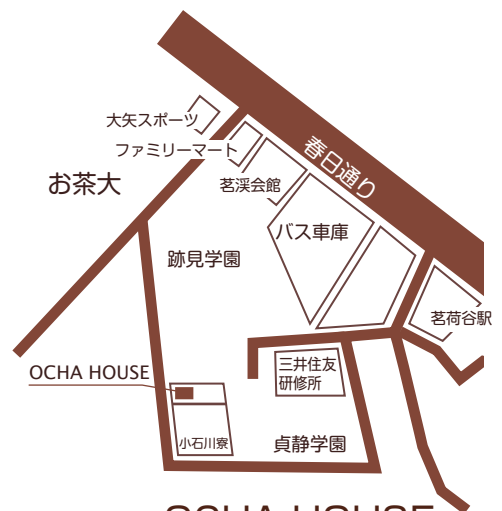

第15回

Half Mirror

お茶の水女子大学
ライフ×アート プロジェクト

2012年8月23日(木) ~ 27日(月)

12:00~18:00

ただし27日(月)は16:00まで

小沼律子

野口昌代

菅原麻佑 武久梨奈 新倉里紗 芳賀菜都美 樋山麻優子

平岡美緒 松本彩香 真鍋未央 真鍋友嘉 安田夏海 吉岡リサ

米田ひかる 丸山実花 足立咲子 森田育

瀧田節子+辰巳 豊+伊藤礼奈 荻田稚菜 小野千裕

金子由佳 河崎佳子 立山香 田中えみ 南陽慶子 新島美枝子

堀居眞子 宮沢愛 村上千晶

刑部育子

OCHA HOUSE

ーユビキタスコンピューティング実験住宅ー

112-0012 東京都文京区大塚 1-6-8

<http://ochahouse.com/>