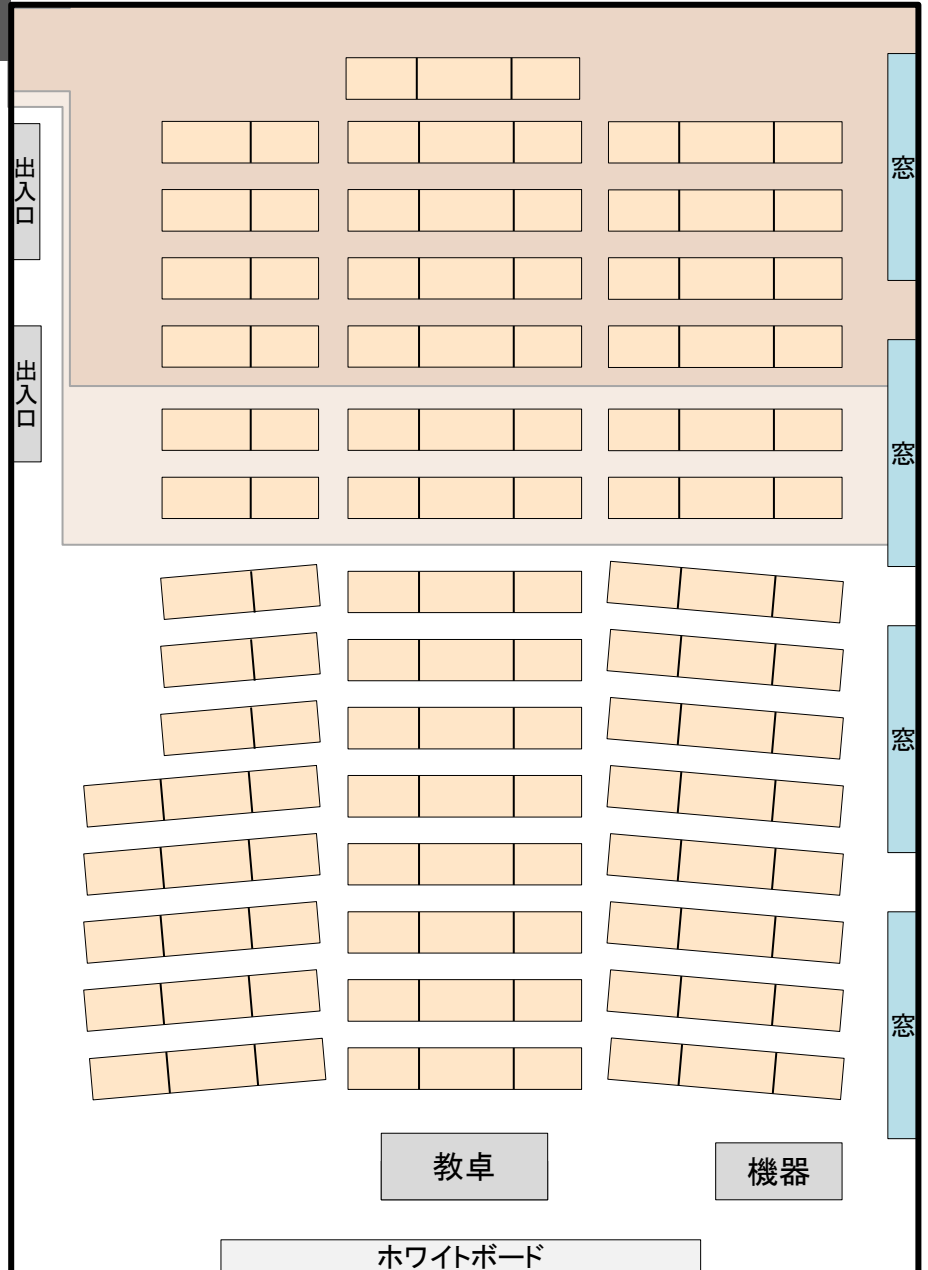

教室内部

レイアウト

■ ... 教壇

教室設置一覧

- ・一人掛可動機
- ・ホワイトボード
- ・黒板
- ・プロジェクター
- ・スクリーン
- ・BD・ビデオプレーヤー
- ・ワイヤレスマイク1本
- ・スピーカー
- ・HDMI・VGA対応

教室内部

レイアウト

ボード 黒板 ボード

出入口

出入口

窓

窓

教卓

機器

ホワイトボード

教室設置一覧

- ・一人掛可動機
- ・ホワイトボード
- ・黒板
- ・プロジェクター
- ・スクリーン
- ・DVDプレーヤー
- ・ビデオデッキ
- ・ポータブルマイク
- ・スピーカー
- ・HDMI・VGA対応

教室内部

※階段教室です。

レイアウト

- …2段上の部分
- …1段上の部分

教室設置一覧

- ・固定椅子・固定長机
- ・ホワイトボード
- ・プロジェクター
- ・スクリーン
- ・ワイヤレスマイク1本
- ・有線マイク1本
- ・スピーカー
- ・HDMI・VGA対応

教室内部

レイアウト

黒板

ボード

出入口

出入口

窓

窓