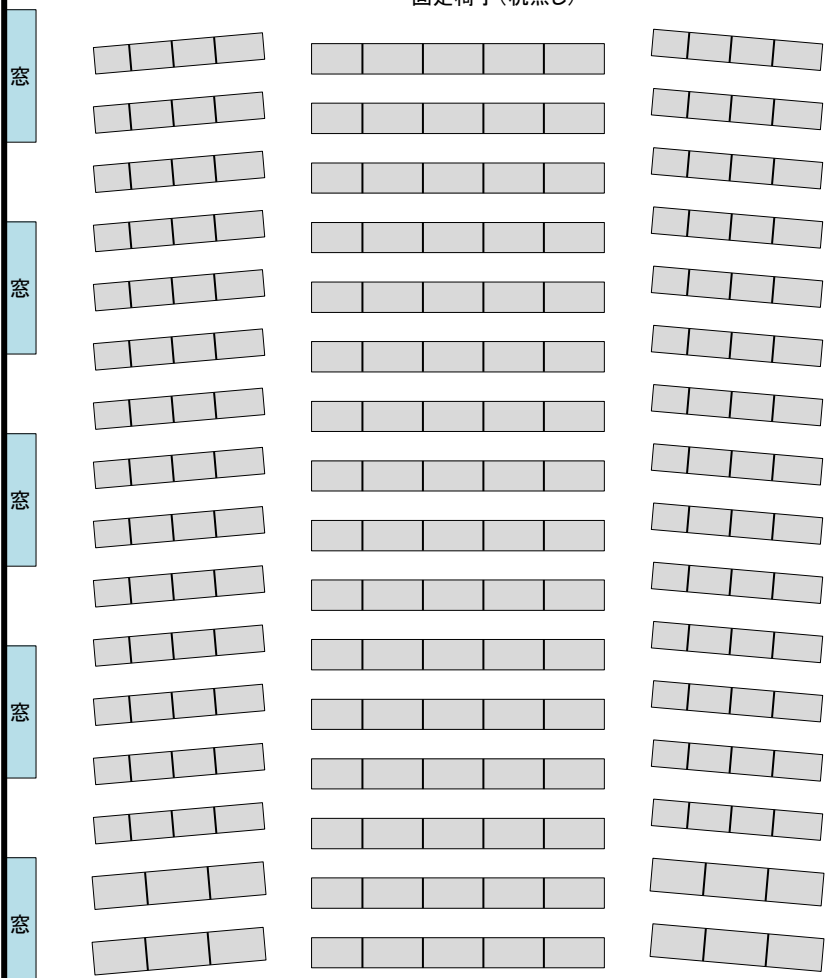

教室内部

レイアウト

…1段上の部分

教室設置一覧

- ・一人掛可動機
- ・ホワイトボード
- ・黒板
- ・プロジェクター
- ・スクリーン
- ・モニター
- ・DVDプレーヤー
- ・スピーカー
- ・HDMI・VGA対応

共通講義棟2号館

※部屋番号が無い場所は学務課管轄外の教室になります

教室内部

※階段教室です。

レイアウト

非常口

固定椅子 (机無し)

教室設置一覧

- ・固定椅子・固定長机
(机は一人用に分離できません)
- ・ホワイトボード
- ・プロジェクター
- ・スクリーン
- ・天井モニター×2
- ・BDプレーヤー
- ・有線マイク1本
- ・ワイヤレスマイク2本
- ・スピーカー
- ・HDMI・VGA対応

機器

機器

教卓

出入口

ホワイトボード

教室内部

※階段教室です。

レイアウト

非常口

固定椅子(机無し)