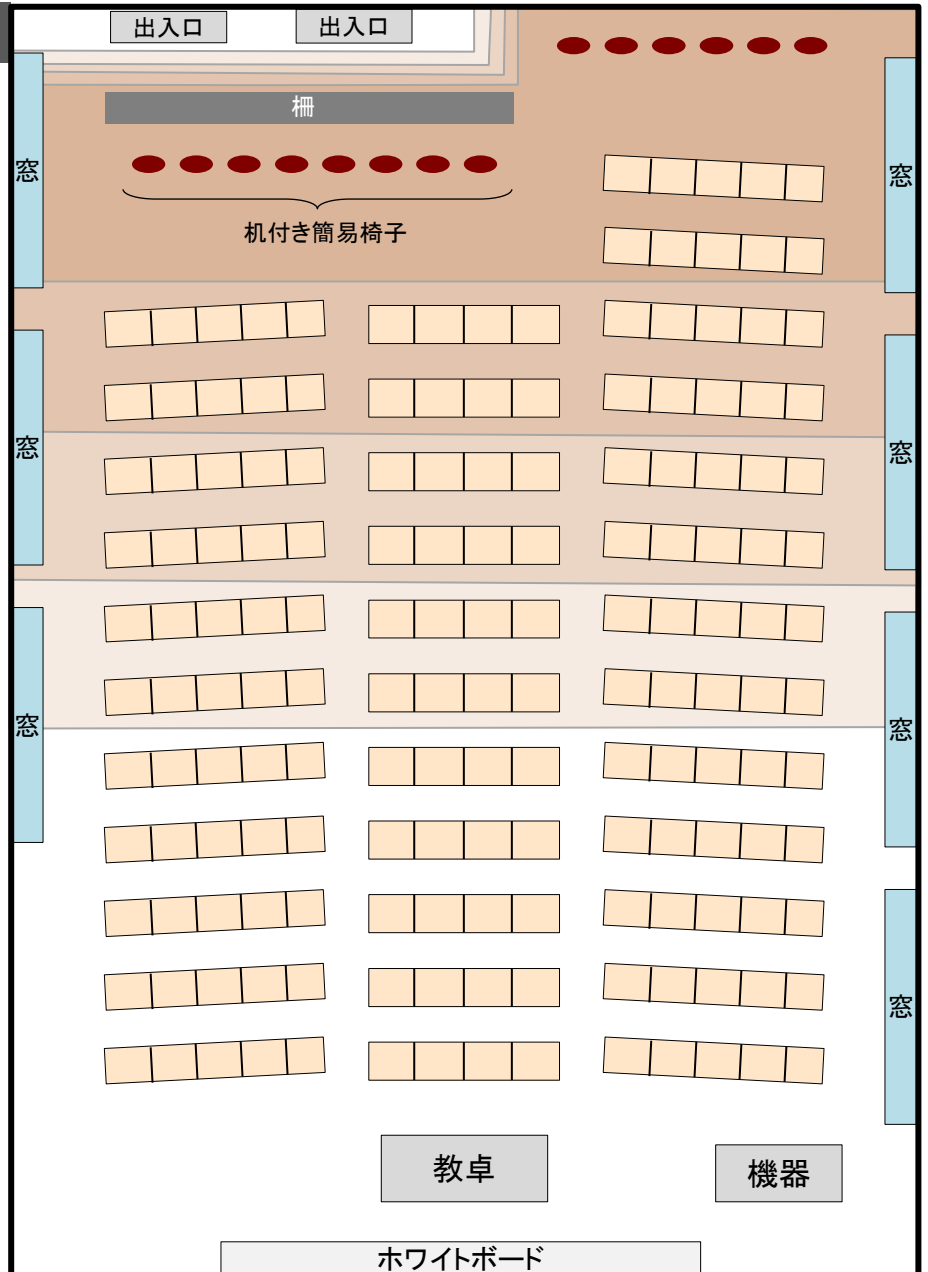

教室内部

レイアウト

黒板

ボード

出入口

出入口

窓

窓

教卓

機器

ホワイトボード

教室内部

※階段教室です。
 ※座席数に机付き簡易椅子の数は含まれません。

レイアウト

教室設置一覧

- ・固定椅子・固定長机
- ・ホワイトボード
- ・プロジェクター
- ・スクリーン
- ・ワイヤレスマイク1本
- ・有線マイク1本
- ・スピーカー
- ・HDMI・VGA対応

教室内部

レイアウト

ボード

ホワイトボード

ボード

窓

出入口

窓