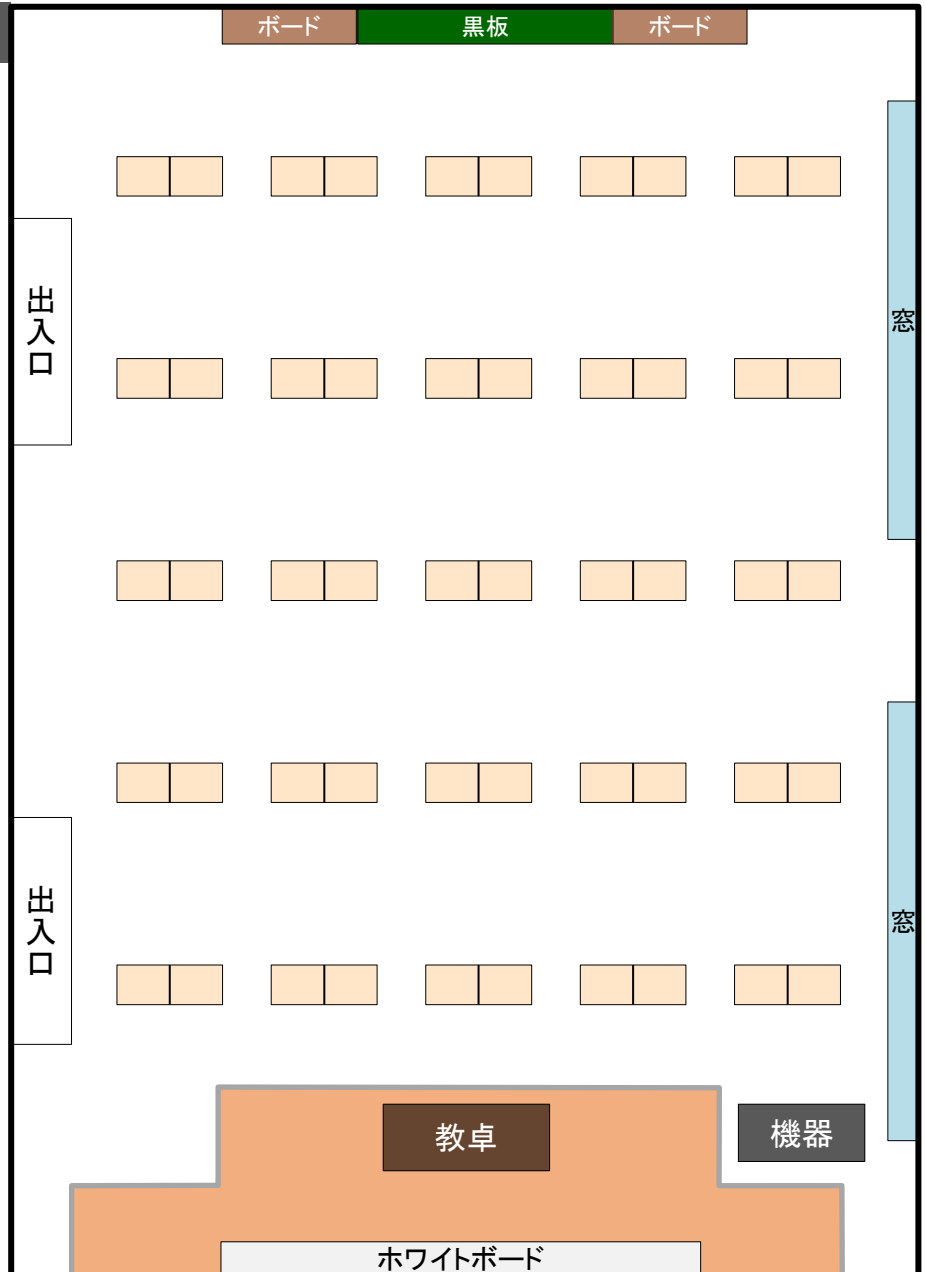

学務課 教室レイアウト

共通講義棟1号館

教室内部

レイアウト

教室設置一覧

- ・一人掛可動機
- ・プロジェクター
- ・スピーカー
- ・ホワイトボード
- ・スクリーン
- ・HDMI・VGA対応
- ・黒板
- ・BDプレーヤー

教室内部

レイアウト

教室設置一覧

- ・一人掛可動機
- ・プロジェクター
- ・スピーカー
- ・ホワイトボード
- ・スクリーン
- ・HDMI・VGA対応
- ・黒板
- ・BD・ビデオプレーヤー

教室内部

レイアウト

■ ... 教壇

教室設置一覧

- ・可動長机 (机は一人用に分離できません)
- ・ホワイトボード
- ・黒板
- ・プロジェクター
- ・スクリーン
- ・DVDプレーヤー (リージョンフリー)
- ・有線マイク1本
- ・スピーカー
- ・HDMI・VGA対応

教室内部

レイアウト

■ ... 教壇

教室設置一覧

- ・一人掛可動機
- ・ホワイトボード
- ・黒板
- ・プロジェクター
- ・スクリーン
- ・BD・ビデオプレーヤー
- ・ワイヤレスマイク1本
- ・スピーカー
- ・HDMI・VGA対応

教室内部

レイアウト

ボード 黒板 ボード

出入口

出入口

窓

窓

教卓

機器

ホワイトボード

教室設置一覧