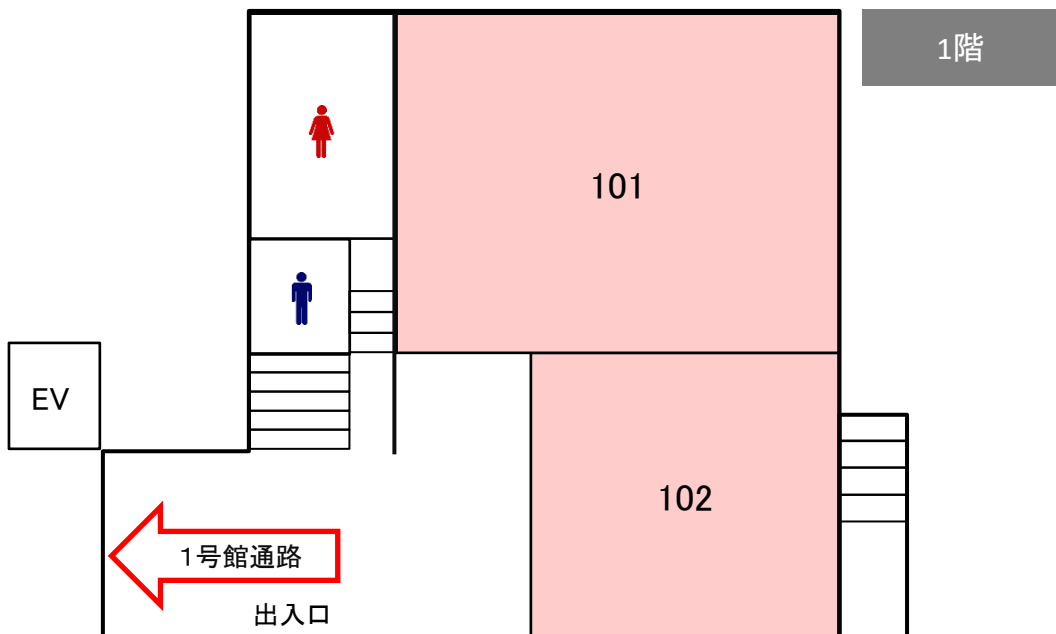

出入口

教卓

機器

ホワイトボード

出入口

窓

教室設置一覧

- ・二人掛可動机 (机は一人用に分離できません)
- ・ホワイトボード
- ・プロジェクター
- ・スクリーン
- ・モニター
- ・DVDプレーヤー
- ・VGA対応

教室内部

レイアウト

…1段上の部分

教室設置一覧

- ・一人掛可動機
- ・ホワイトボード
- ・黒板
- ・プロジェクター
- ・スクリーン
- ・モニター
- ・DVDプレーヤー
- ・スピーカー
- ・HDMI・VGA対応

共通講義棟2号館

※部屋番号が無い場所は学務課管轄外の教室になります

教室内部

※階段教室です。

レイアウト

非常口

固定椅子 (机無し)

教室設置一覧

- ・固定椅子・固定長机
(机は一人用に分離できません)
- ・ホワイトボード
- ・プロジェクター
- ・スクリーン
- ・天井モニター×2
- ・BDプレーヤー
- ・有線マイク1本
- ・ワイヤレスマイク2本
- ・スピーカー
- ・HDMI・VGA対応

機器

機器

教卓

出入口

ホワイトボード

教室内部

※階段教室です。

レイアウト

非常口

固定椅子(机無し)