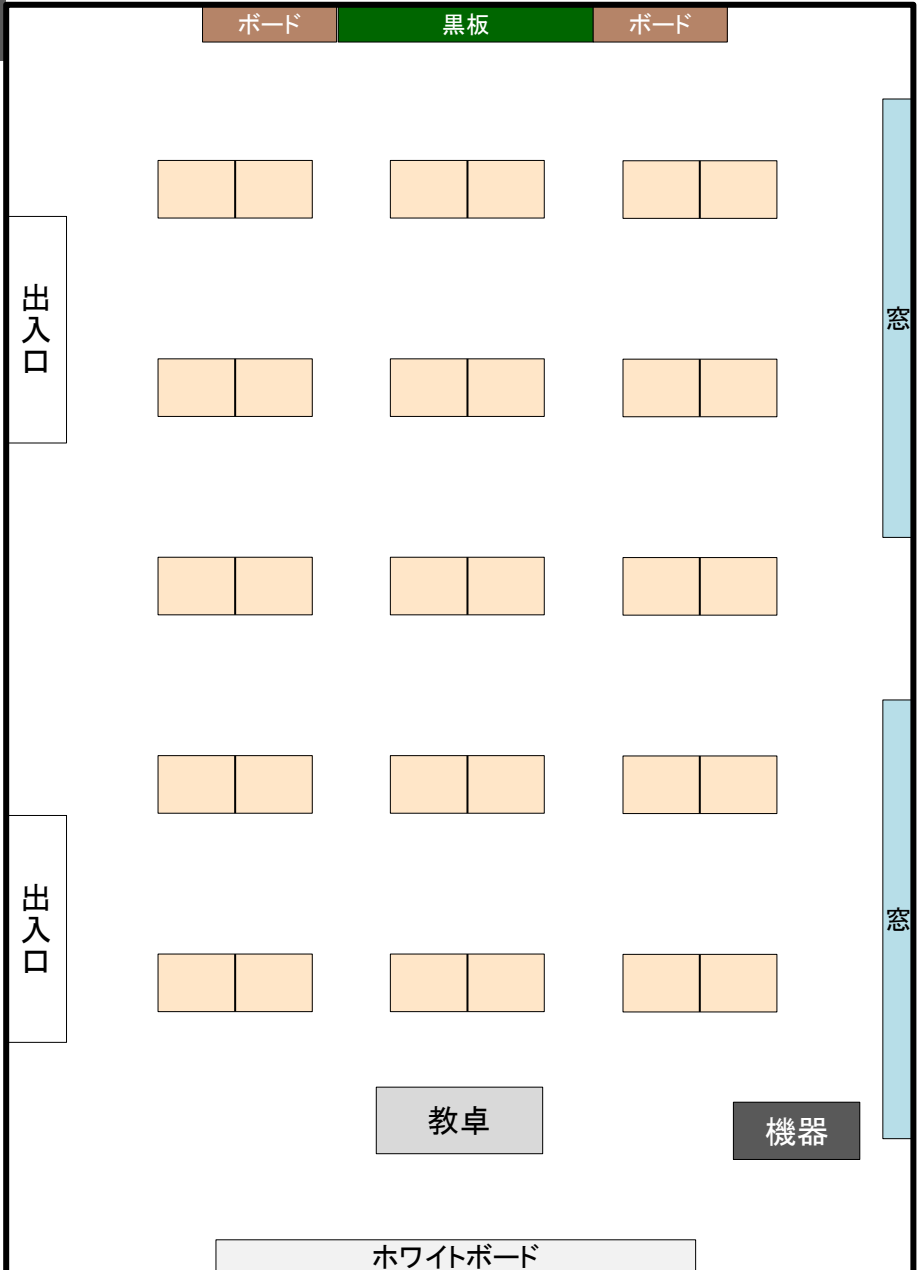

出入口

教卓

機器

ホワイトボード

出入口

窓

教室設置一覧

- ・二人掛可動机 (机は一人用に分離できません)
- ・ホワイトボード
- ・プロジェクター
- ・スクリーン
- ・モニター
- ・DVDプレーヤー
- ・VGA対応

教室内部

レイアウト

…1段上の部分

教室設置一覧

- ・一人掛可動機
- ・ホワイトボード
- ・黒板
- ・プロジェクター
- ・スクリーン
- ・モニター
- ・DVDプレーヤー
- ・スピーカー
- ・HDMI・VGA対応

共通講義棟2号館

※部屋番号が無い場所は学務課管轄外の教室になります

教室内部

※階段教室です。

レイアウト

非常口

固定椅子 (机無し)

教室設置一覧

- ・固定椅子・固定長机
(机は一人用に分離できません)
- ・ホワイトボード
- ・プロジェクター
- ・スクリーン
- ・天井モニター×2
- ・BDプレーヤー
- ・有線マイク1本
- ・ワイヤレスマイク2本
- ・スピーカー
- ・HDMI・VGA対応

機器

機器

教卓

出入口

ホワイトボード

教室内部

※階段教室です。

レイアウト

非常口

固定椅子(机無し)