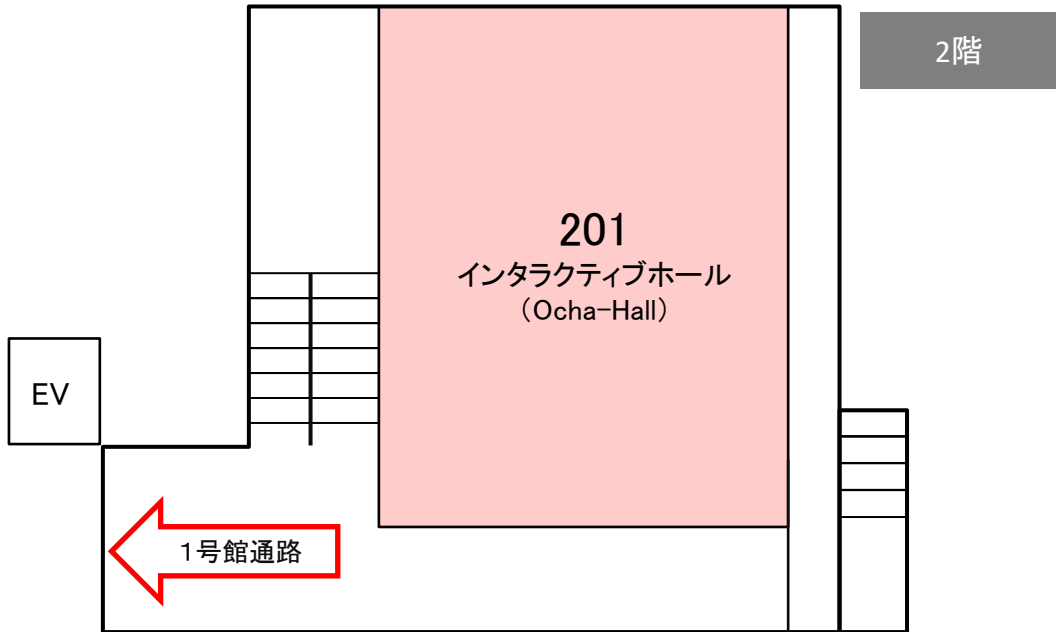

出入口

教卓

機器

ホワイトボード

出入口

窓

教室設置一覧

- ・二人掛可動机 (机は一人用に分離できません)
- ・ホワイトボード
- ・プロジェクター
- ・スクリーン
- ・モニター
- ・DVDプレーヤー
- ・VGA対応

教室内部

レイアウト

…1段上の部分

教室設置一覧

- ・一人掛可動機
- ・ホワイトボード
- ・黒板
- ・プロジェクター
- ・スクリーン
- ・モニター
- ・DVDプレーヤー
- ・スピーカー
- ・HDMI・VGA対応

共通講義棟2号館

※部屋番号が無い場所は学務課管轄外の教室になります

教室内部