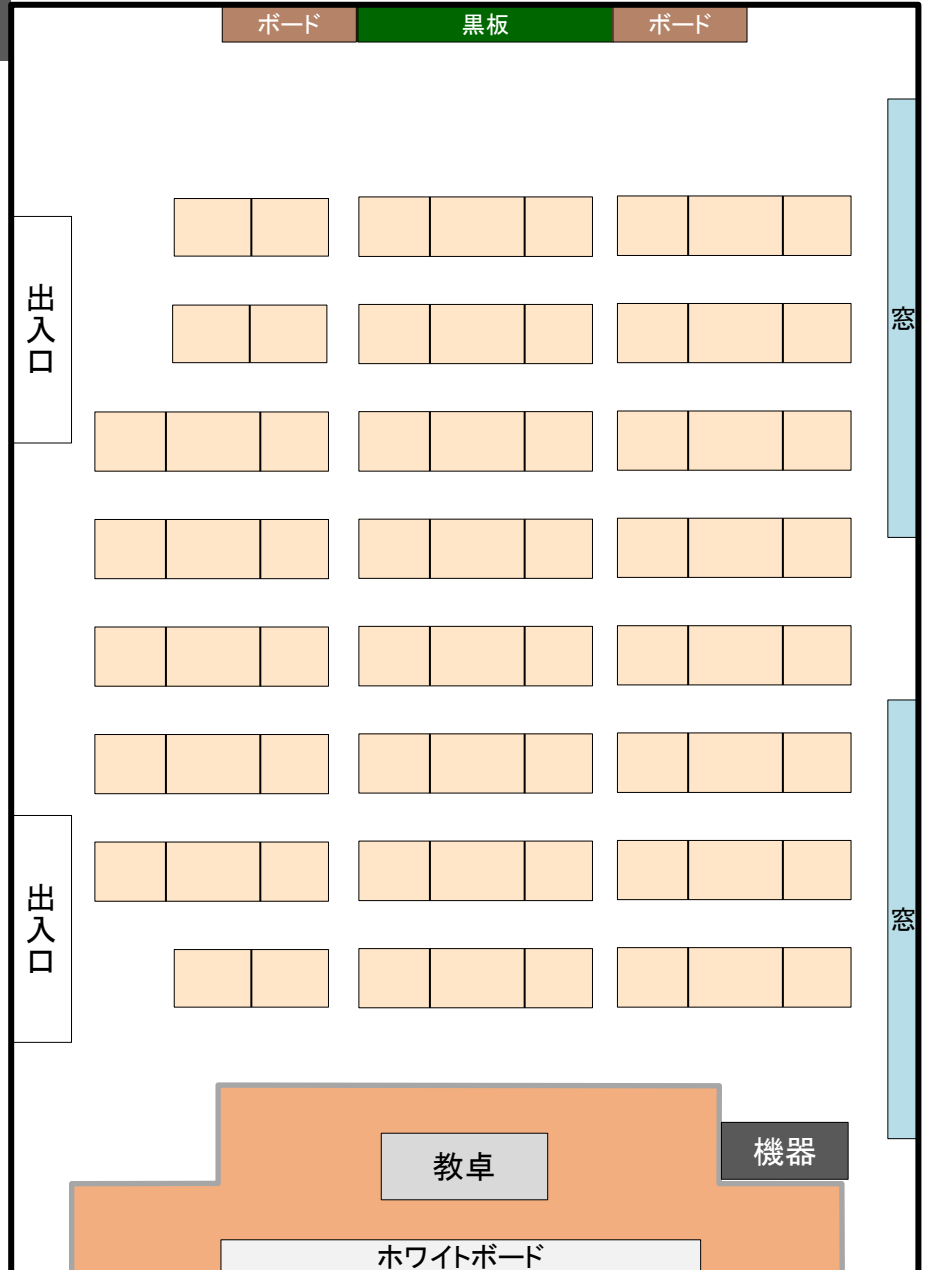

学務課 教室レイアウト

共通講義棟1号館

教室内部

レイアウト

教室設置一覧

- ・一人掛可動機
- ・プロジェクター
- ・スピーカー
- ・ホワイトボード
- ・スクリーン
- ・HDMI・VGA対応
- ・黒板
- ・BDプレーヤー

教室内部

レイアウト

教室設置一覧

- ・一人掛可動機
- ・プロジェクター
- ・スピーカー
- ・ホワイトボード
- ・スクリーン
- ・HDMI・VGA対応
- ・黒板
- ・BD・ビデオプレーヤー

教室内部

レイアウト

■ ... 教壇

教室設置一覧

- ・可動長机 (机は一人用に分離できません)
- ・ホワイトボード
- ・黒板
- ・プロジェクター
- ・スクリーン
- ・DVDプレーヤー (リージョンフリー)
- ・有線マイク1本
- ・スピーカー
- ・HDMI・VGA対応

教室内部

レイアウト

■ ... 教壇

教室設置一覧

- ・一人掛可動機
- ・ホワイトボード
- ・黒板
- ・プロジェクター
- ・スクリーン
- ・BD・ビデオプレーヤー
- ・ワイヤレスマイク1本
- ・スピーカー
- ・HDMI・VGA対応

教室内部

レイアウト

ボード 黒板 ボード

出入口

出入口

窓

窓

教卓

機器

ホワイトボード

教室設置一覧