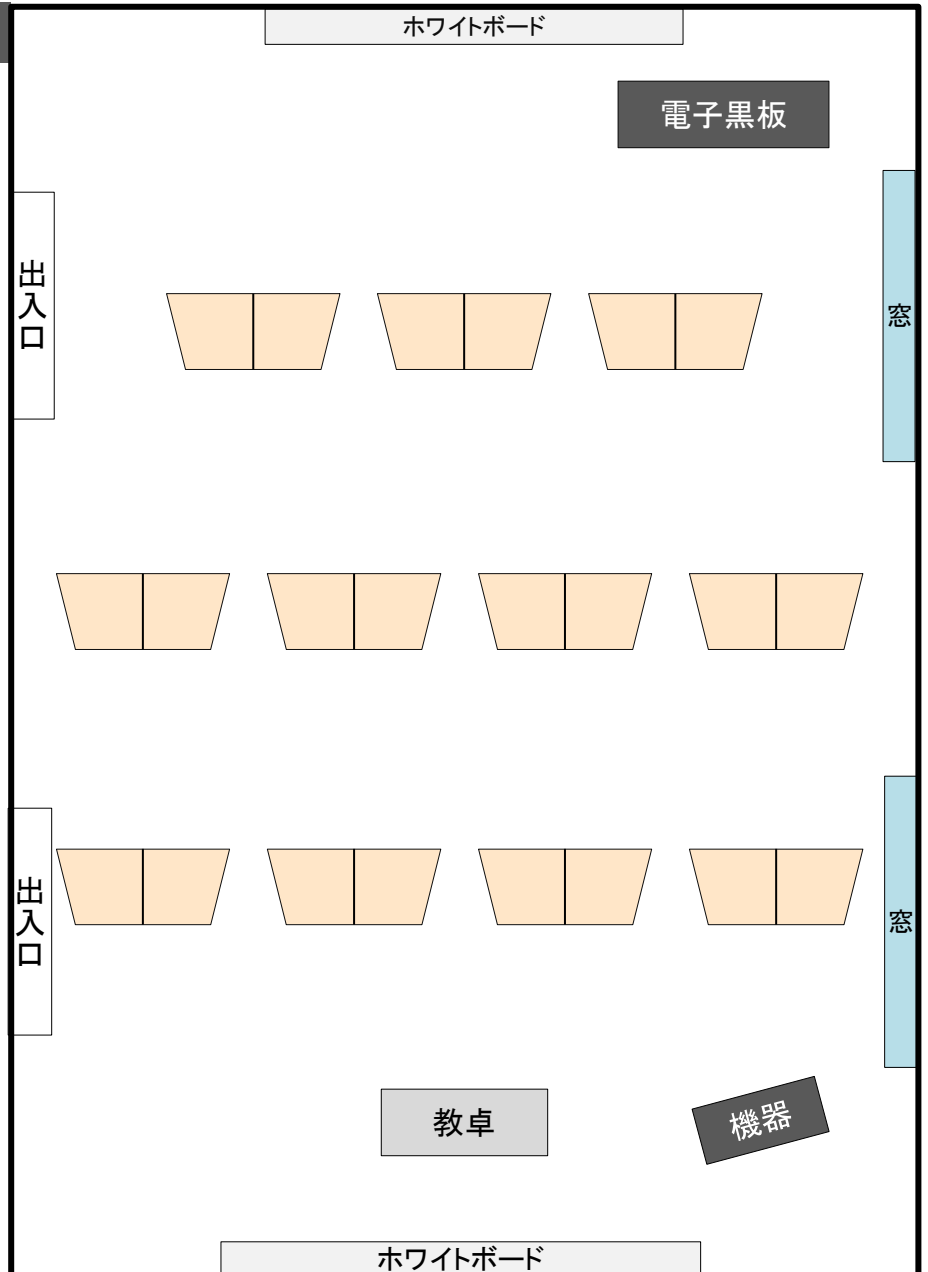

教卓

機器

ホワイトボード

教室内部

※階段教室です。
 ※座席数に机付き簡易椅子の数は含まれません。

レイアウト

教室設置一覧

- ・固定椅子・固定長机
- ・ホワイトボード
- ・プロジェクター
- ・スクリーン
- ・ワイヤレスマイク1本
- ・有線マイク1本
- ・スピーカー
- ・HDMI・VGA対応

教室内部

レイアウト

ボード

ホワイトボード

ボード

窓

出入口

窓

出入口

教卓

機器

ホワイトボード

教室設置一覧

- ・二人掛可動機 (机は一人用に分離できません)
- ・ホワイトボード
- ・プロジェクター
- ・スクリーン
- ・BD・ビデオプレーヤー
- ・VGA対応

教室内部

レイアウト

教室設置一覧

- ・二人掛可動机 (机は一人用に分離できません)
- ・ホワイトボード
- ・プロジェクター
- ・スクリーン
- ・モニター
- ・DVDプレーヤー
- ・VGA対応

教室内部

レイアウト

ボード

ホワイトボード

ボード

窓