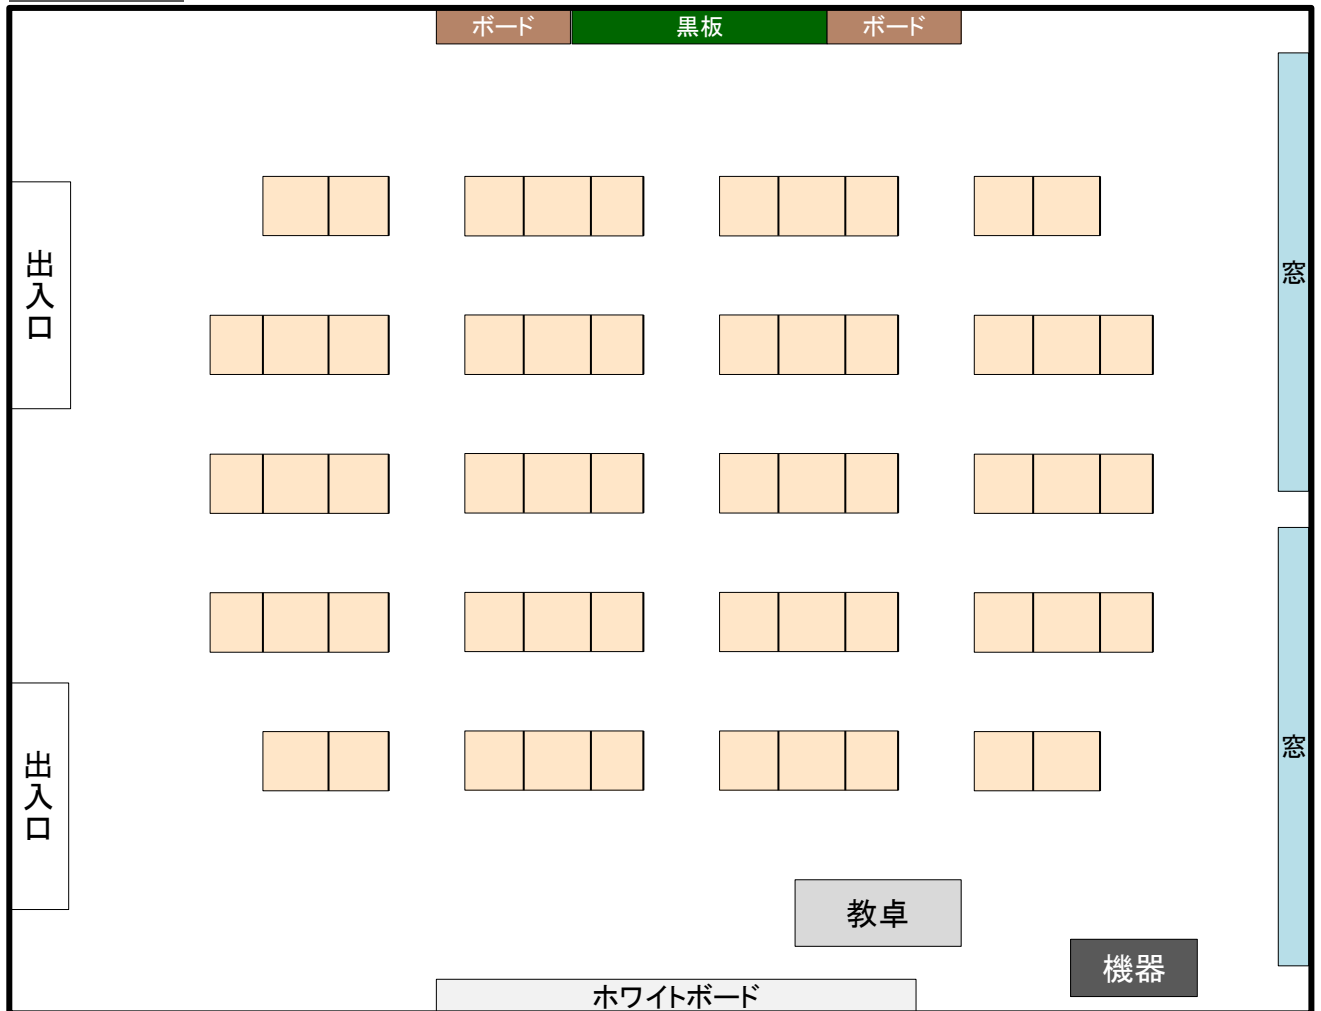

学務課 教室レイアウト

共通講義棟1号館

教室内部

レイアウト

教室設置一覧

- ・一人掛可動機
- ・プロジェクター
- ・スピーカー
- ・ホワイトボード
- ・スクリーン
- ・HDMI・VGA対応
- ・黒板
- ・BDプレーヤー

教室内部

レイアウト

教室設置一覧

- ・一人掛可動機
- ・プロジェクター
- ・スピーカー
- ・ホワイトボード
- ・スクリーン
- ・HDMI・VGA対応
- ・黒板
- ・BD・ビデオプレーヤー

教室内部

レイアウト

■ ... 教壇

教室設置一覧

- ・可動長机 (机は一人用に分離できません)
- ・ホワイトボード
- ・黒板
- ・プロジェクター
- ・スクリーン
- ・DVDプレーヤー (リージョンフリー)
- ・有線マイク1本
- ・スピーカー
- ・HDMI・VGA対応

教室内部

レイアウト

■ ... 教壇

教室設置一覧

- ・一人掛可動機
- ・ホワイトボード
- ・黒板
- ・プロジェクター
- ・スクリーン
- ・BD・ビデオプレーヤー
- ・ワイヤレスマイク1本
- ・スピーカー
- ・HDMI・VGA対応

教室内部

レイアウト

ボード 黒板 ボード