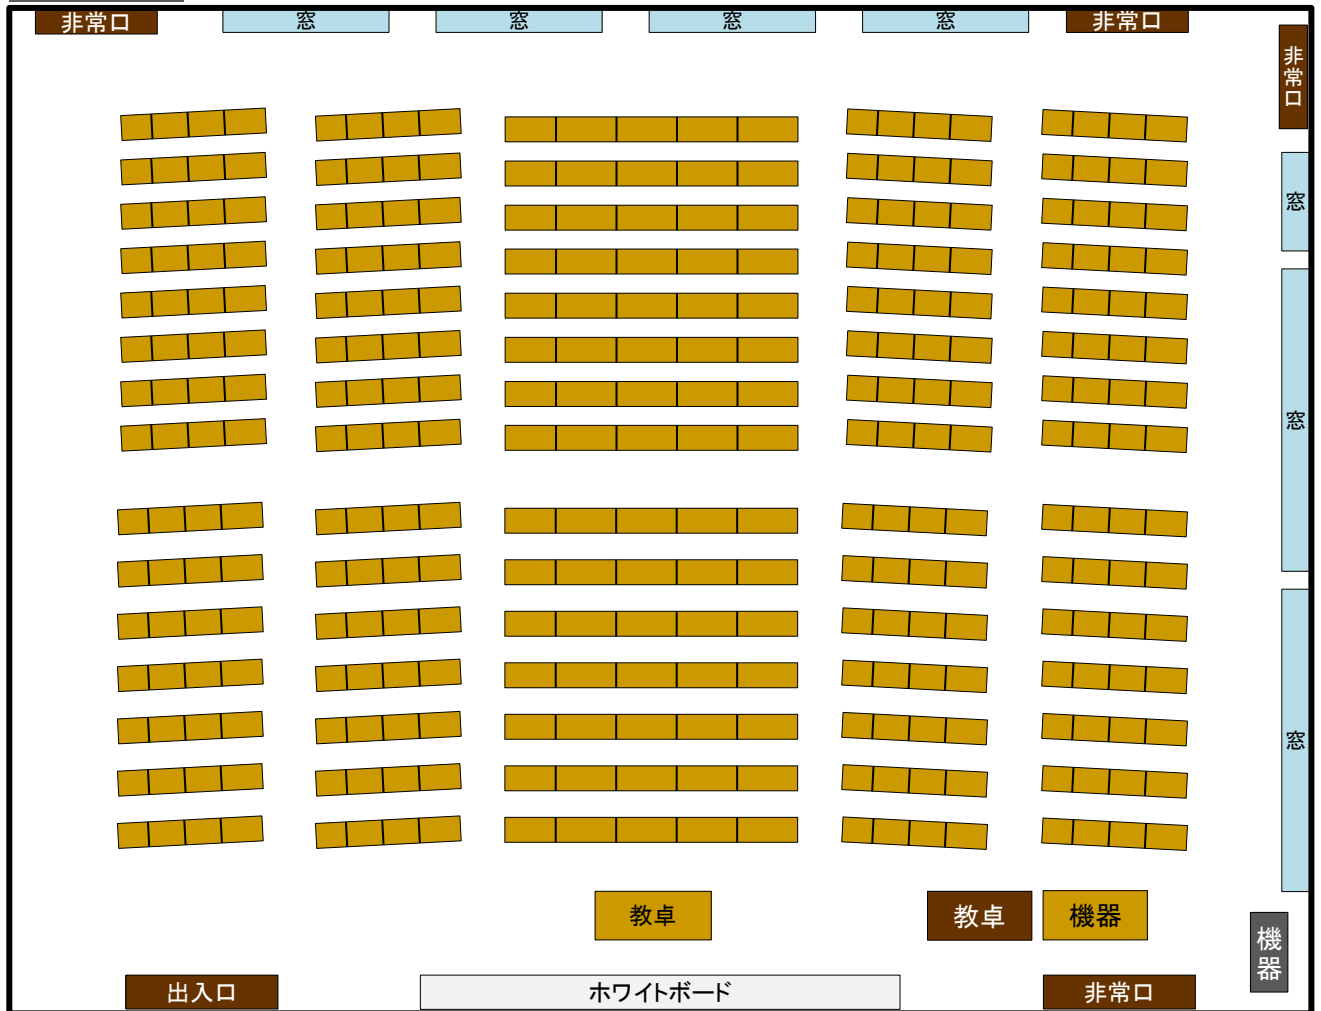

窓

窓

窓

窓

教室内部

※階段教室です。

レイアウト

教室設置一覧