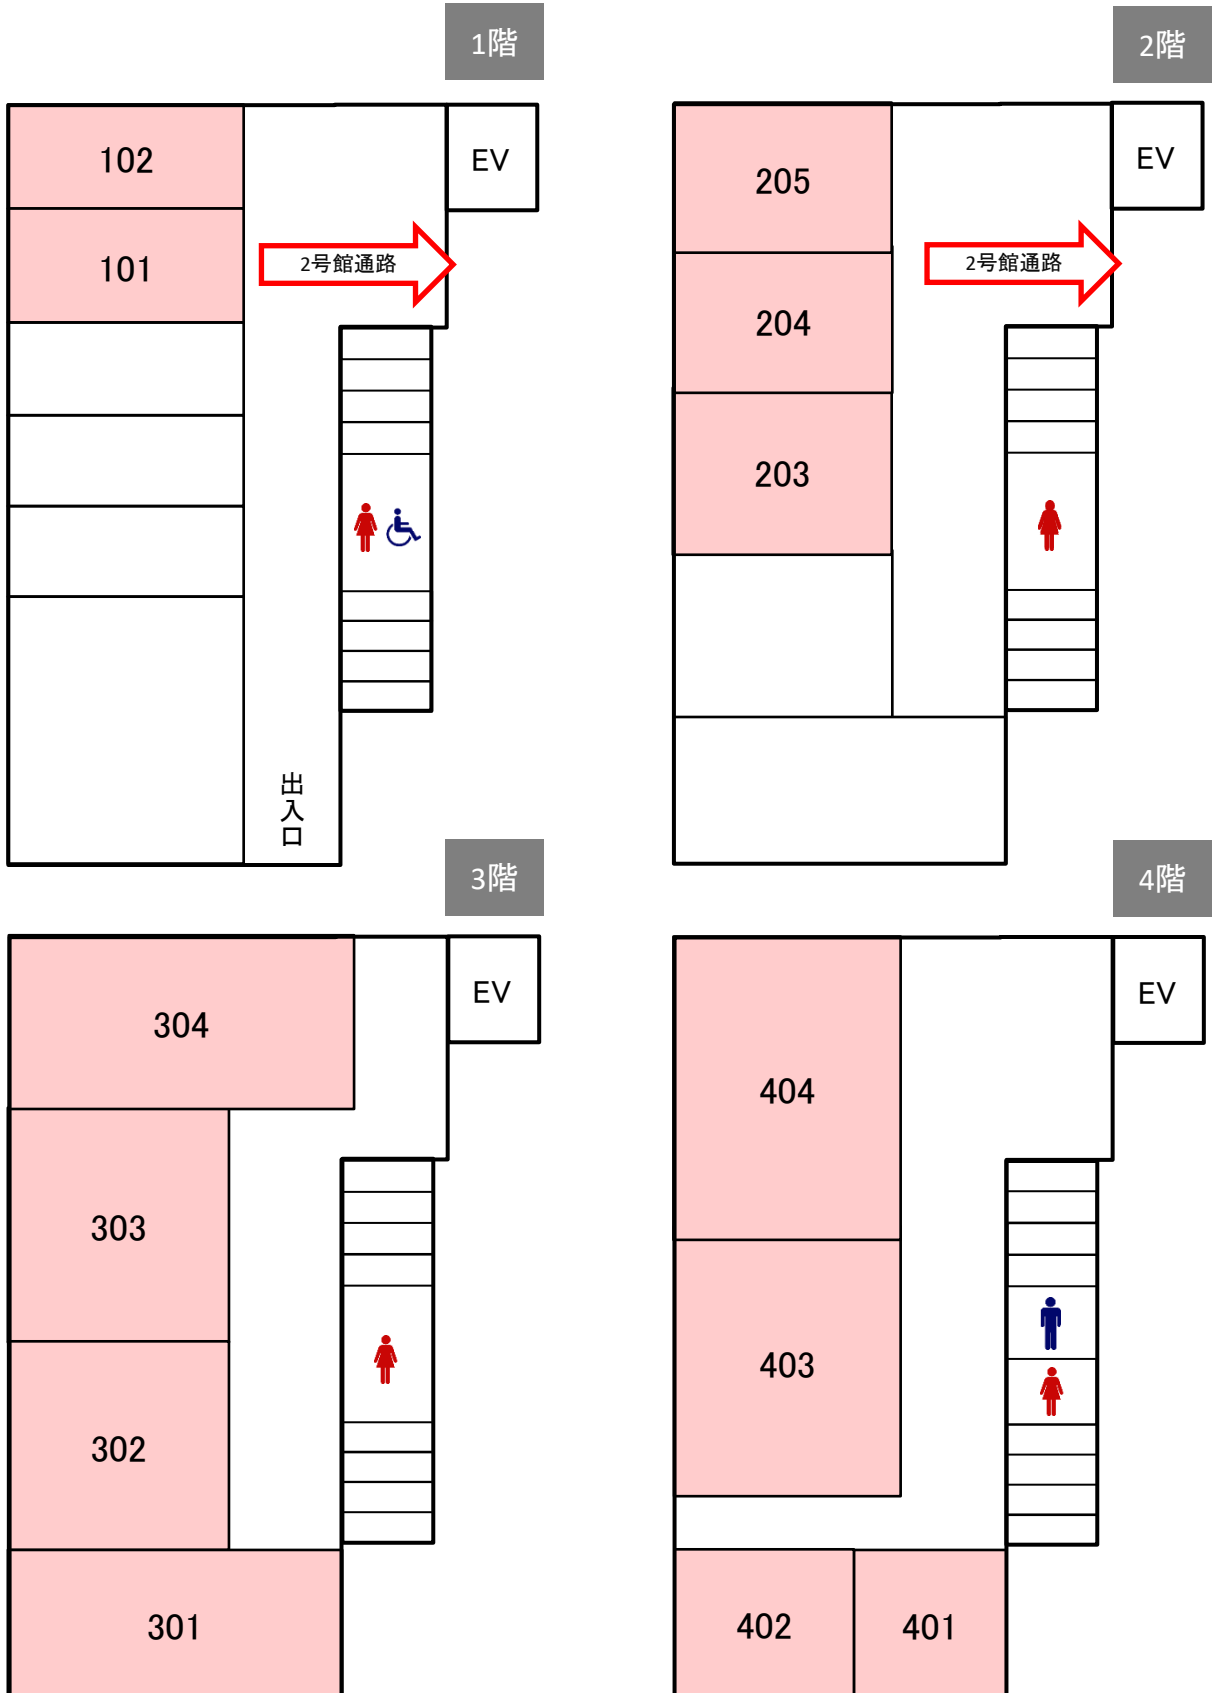

学務課 教室レイアウト

共通講義棟1号館

教室内部

レイアウト

教室設置一覧

- ・一人掛可動機
- ・プロジェクター
- ・スピーカー
- ・ホワイトボード
- ・スクリーン
- ・HDMI・VGA対応
- ・黒板
- ・BDプレーヤー

教室内部

レイアウト

教室設置一覧

- ・一人掛可動機
- ・プロジェクター
- ・スピーカー
- ・ホワイトボード
- ・スクリーン
- ・HDMI・VGA対応
- ・黒板
- ・BD・ビデオプレーヤー

教室内部

レイアウト

■ ... 教壇

教室設置一覧

- ・可動長机 (机は一人用に分離できません)
- ・ホワイトボード
- ・黒板
- ・プロジェクター
- ・スクリーン
- ・DVDプレーヤー (リージョンフリー)
- ・有線マイク1本
- ・スピーカー
- ・HDMI・VGA対応

教室内部

レイアウト

■ ... 教壇

教室設置一覧

- ・一人掛可動機
- ・ホワイトボード
- ・黒板
- ・プロジェクター
- ・スクリーン
- ・BD・ビデオプレーヤー
- ・ワイヤレスマイク1本
- ・スピーカー
- ・HDMI・VGA対応

教室内部

レイアウト

ボード 黒板 ボード

教室内部

レイアウト

黒板

ボード

出入口

出入口

窓

窓